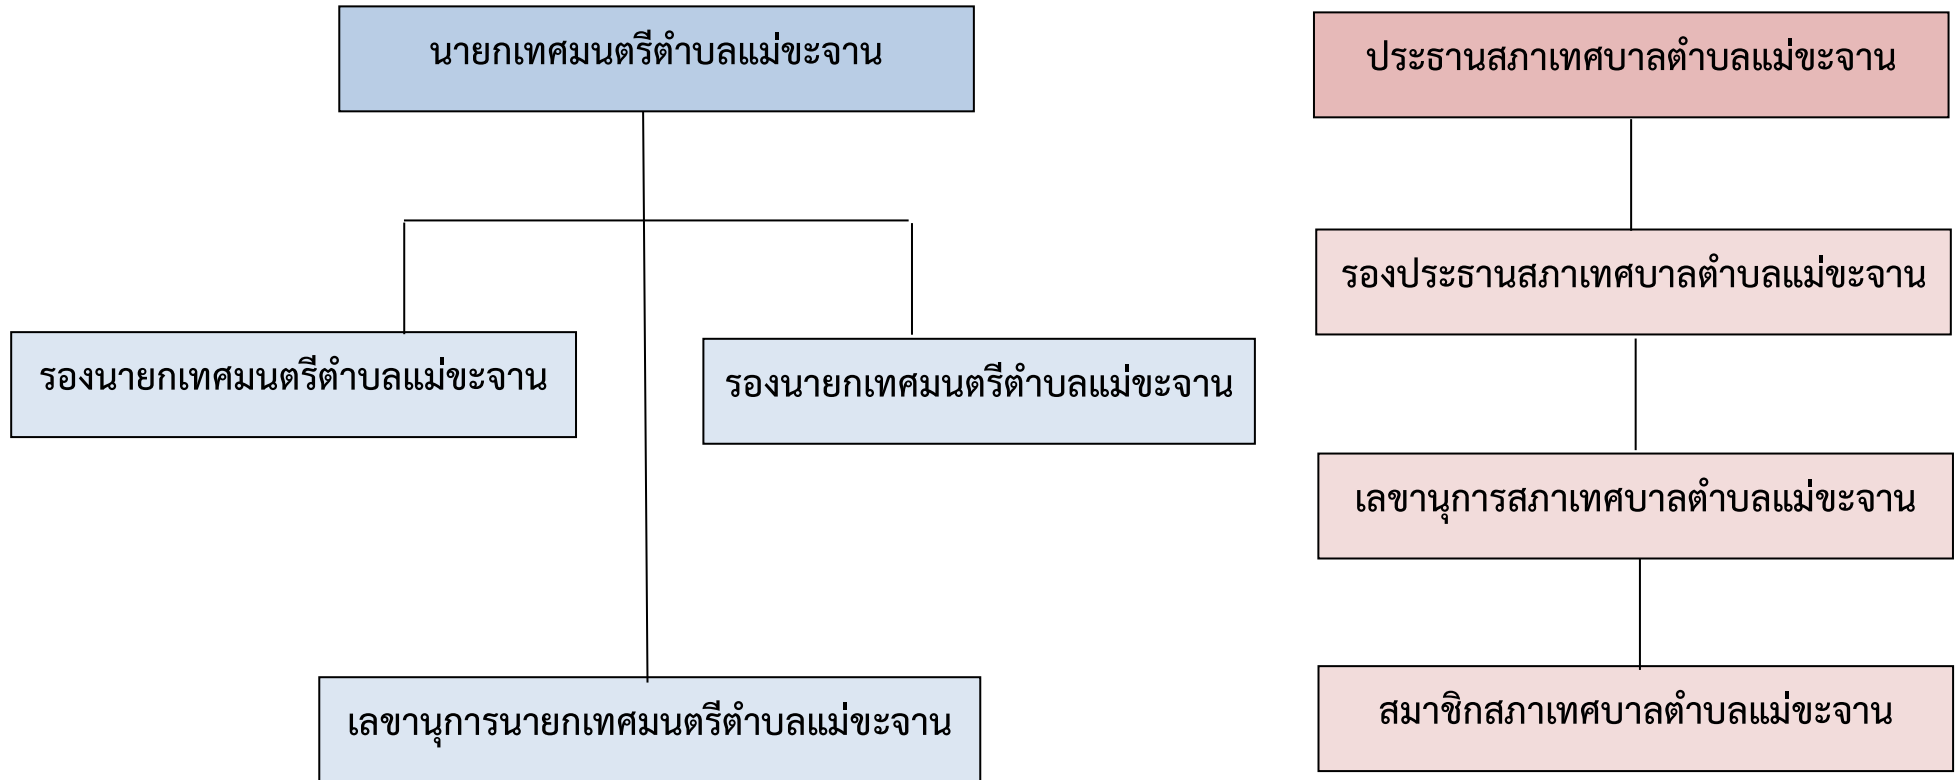

โครงสร้างเทศบาลตำบลแม่ชะจาน

โครงสร้างส่วนราชการ เทศบาลตำบลแม่ชะจาน อำเภอเวียงป่าเป้า จังหวัดเชียงราย

ปลัดเทศบาล